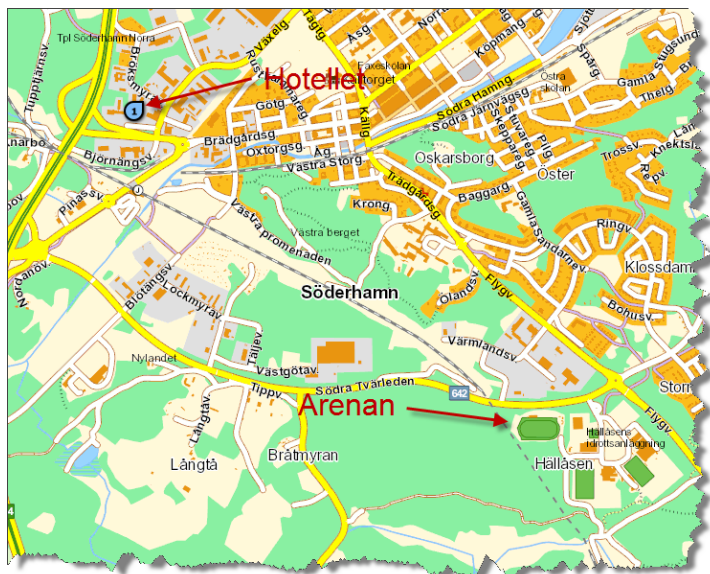

Hej!

Här kommer lite information om resan till Söderhamn och USM

Resan till Söderhamn sker i minibuss, som också kommer att användas för transport mellan hotellet och arenan. Hemresa efter sista tävling på söndag em.

Samling på Sollentunavallens nedre parkering klockan 07.30 fredag 8 augusti för avresa klockan 08.00. Tiden kan komma att ändras efter att tidsprogrammet publicerats. Första start utsatt till klockan 13.

Boende på Best Western Hotell SöderH, där frukost ingår. På lördag kväll äter vi en gemensam SM-middag tillsammans med JSM-gänget i Gävle, men i övrigt ingår inga måltider.

Information om tävlingen finns att hämta på Söderhamns IFs hemsida och via denna länk: [USM Söderhamn 2014](http://www.usmsoderhamn.se)

Deltagare från Turebergs FK i Söderhamn:

Aktiva	Ledare/Tränare
Adam Westermark	Lennart Westermark (ansvarig ledare och chaufför upp till Söderhamn)
Staffan Risberg	Ronny Ilvander
Emil Winther	Mia Hällersfors
Hugo Jacobsson	Martin Lundmark (bor i egen stuga)
Ebba Gällhagen	Thomas Hirvonen (delvis, bor i Gävle)
Linn Kalderén	

Om du har frågor kan du kontakta mig på mail [asa.kjell@turebergfriidrott](mailto:asa.kjell@turebergfriidrott.se) eller telefon 070 6033190

Åsa Kjell