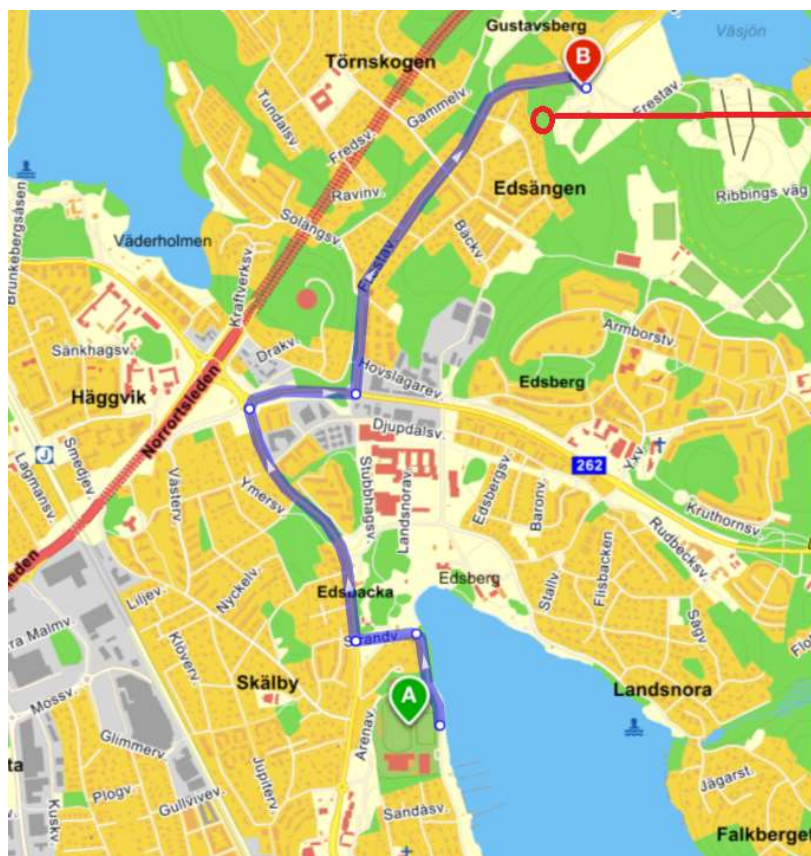

PM/tidsprogram för Viking Throwing tour deltävling 4:a på Edsberg Sportfält 12 september.

11:00	K Slägga (10)
12:20	M-P19 Slägga (4+3)
13:30	K Diskus (9)
14:40	M-P19 Diskus (1+4)
15:40	M-K Spjut (8+2)
15:40	M-K-P19-P17 Kula (3+4+1+1)

Ingen avprickning, upprop ca 20 minuter innan grenstart.

Invägning av egna redskap 60 minuter innan grenstart.

OBS viktig information!

Samtidigt som kasttävlingen pågår en fotbollsturnering på sportfältet så det kommer att vara mycket bilar på plats, därför för att underlätta att komma till kastplan så använd parkeringen på baksidan, vi kommer att göra skyltar från parkeringen där man promenerar på 2 min genom skogen. Man följer skyltarna till Väsjöbacken.

Adress Edsbergs sportfält, Ribbings väg, Sollentuna.

Koordinater till kastplan: N59° 27.148 E017° 58.022

UPPVÄRMNING Sker i skogen och på gräset i närheten av kastplanen. Alla tar ansvar för att hålla avstånd till andra personer.

OMKLÄDNING Inga omklädningsrum är öppna.

FÖRSÄLJNING: Vi kommer inte att ha men fotbollen kommer att ha försäljning men ta gärna med eget fika.

Edsberg sportfält
Kastplan